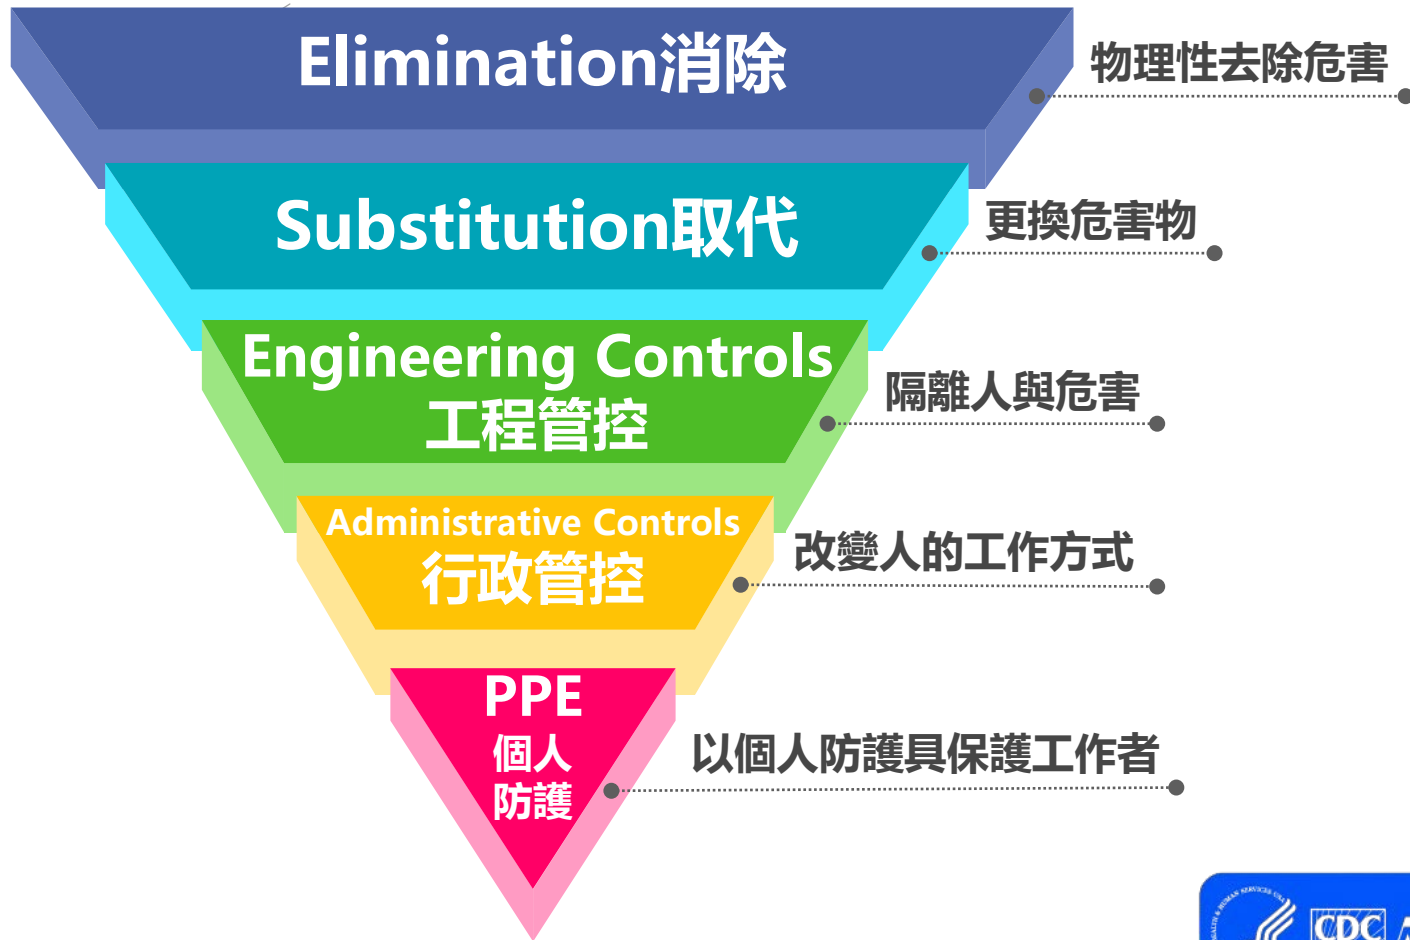

最有效

# 職業衛生控制層次架構

最無效

Hierarchy of Controls